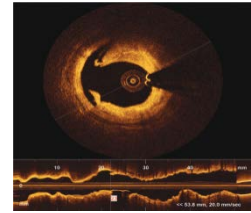

“Basic Workshop Optical Coherence Tomography”

Datum: 31 maart 2017
Locatie: Kantoor St. Jude Medical
Standaardruiter 13
3905 PT te Veenendaal

PROGRAMMA

| | | |
|-------------------|---------------------|---|
| 10.00 – 10.05 uur | Opening & Welkom | Mw. Suzanne Bemelmans |
| 10.05 – 11.00 uur | Basis principes OCT | Dhr. Jurgen Ligthart |
| 11.00 – 11.30 uur | de OCT procedure | Mw. Suzanne Bemelmans |
| 11.30 – 12.45 uur | Image Interpretatie | Dhr. Jurgen Ligthart |
| <i>Lunch</i> | | |
| 13.30 – 13.45 uur | Metingen | Mw. Suzanne Bemelmans |
| 13.45 – 16.00 uur | Hands – on OCT | Dhr. Jurgen Ligthart & Mw. Suzanne Bemelmans |

Sprekers:

S. Bemelmans, Sales Specialist Vascular
Dhr. Jurgen Ligthart, Imaging Specialist

St. Jude Medical Nederland
Erasmus MC te Rotterdam

“Basic Workshop Optical Coherence Tomography”

ROUTEBESCHRIJVING