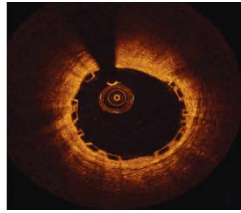

“Basic Workshop Optical Coherence Tomography”

Datum: 31 maart 2017
Locatie: Kantoor St. Jude Medical
Standaardruiter 13
3905 PT te Veenendaal

PROGRAMMA

| | | |
|-------------------|---------------------|---|
| 10.00 – 10.05 uur | Opening & Welkom | Mw. Suzanne Bemelmans |
| 10.05 – 11.00 uur | Basis principes OCT | Dhr. Jurgen Ligthart |
| 11.00 – 11.30 uur | de OCT procedure | Mw. Suzanne Bemelmans |
| 11.30 – 12.45 uur | Image Interpretatie | Dhr. Jurgen Ligthart |
| <i>Lunch</i> | | |
| 13.30 – 13.45 uur | Metingen | Mw. Suzanne Bemelmans |
| 13.45 – 16.00 uur | Hands – on OCT | Dhr. Jurgen Ligthart & Mw. Suzanne Bemelmans |

Sprekers:

S. Bemelmans, Sales Specialist Vascular
Dhr. Jurgen Ligthart, Imaging Specialist

St. Jude Medical Nederland
Erasmus MC te Rotterdam

“Basic Workshop Optical Coherence Tomography”

ROUTEBESCHRIJVING