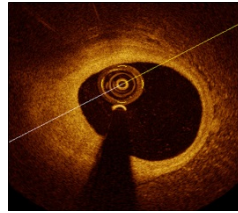

“Basic Workshop Optical Coherence Tomography”

Datum: 31 maart 2017
Locatie: Kantoor St. Jude Medical
Standaardruiter 13
3905 PT te Veenendaal

PROGRAMMA

| | | |
|-------------------|---------------------|---|
| 10.00 – 10.05 uur | Opening & Welkom | Mw. Suzanne Bemelmans |
| 10.05 – 11.00 uur | Basis principes OCT | Dhr. Jurgen Ligthart |
| 11.00 – 11.30 uur | de OCT procedure | Mw. Suzanne Bemelmans |
| 11.30 – 12.45 uur | Image Interpretatie | Dhr. Jurgen Ligthart |
| <i>Lunch</i> | | |
| 13.30 – 13.45 uur | Metingen | Mw. Suzanne Bemelmans |
| 13.45 – 16.00 uur | Hands – on OCT | Dhr. Jurgen Ligthart & Mw. Suzanne Bemelmans |

Sprekers:

S. Bemelmans, Sales Specialist Vascular
Dhr. Jurgen Ligthart, Imaging Specialist

St. Jude Medical Nederland
Erasmus MC te Rotterdam

“Basic Workshop Optical Coherence Tomography”

ROUTEBESCHRIJVING