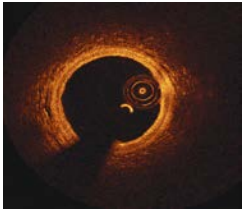

“Basic Workshop Optical Coherence Tomography”

Datum: 31 maart 2017
Locatie: Kantoor St. Jude Medical
Standaardruiter 13
3905 PT te Veenendaal

PROGRAMMA

| | | |
|-------------------|---------------------|---|
| 10.00 – 10.05 uur | Opening & Welkom | Mw. Suzanne Bemelmans |
| 10.05 – 11.00 uur | Basis principes OCT | Dhr. Jurgen Ligthart |
| 11.00 – 11.30 uur | de OCT procedure | Mw. Suzanne Bemelmans |
| 11.30 – 12.45 uur | Image Interpretatie | Dhr. Jurgen Ligthart |
| <i>Lunch</i> | | |
| 13.30 – 13.45 uur | Metingen | Mw. Suzanne Bemelmans |
| 13.45 – 16.00 uur | Hands – on OCT | Dhr. Jurgen Ligthart & Mw. Suzanne Bemelmans |

Sprekers:

S. Bemelmans, Sales Specialist Vascular
Dhr. Jurgen Ligthart, Imaging Specialist

St. Jude Medical Nederland
Erasmus MC te Rotterdam

“Basic Workshop Optical Coherence Tomography”

ROUTEBESCHRIJVING